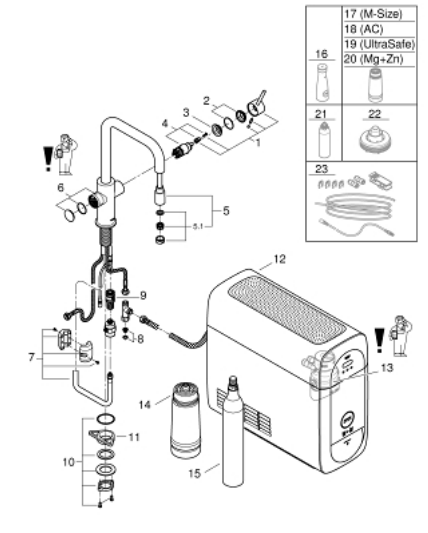

## 31 543 DC0 GROHE BLUE HOME U-AUSLAUF STARTER KIT MIT HERAUSZIEHBAREM MOUSSEUR AUSLAUF

ERSATZTEILE, September 2021 – jetzt

- 1: Hebel (Bestell-Nr. 46957DC0)
- 2: Kappe (Bestell-Nr. 46581DC0)
- 3: Befestigungsring (Bestell-Nr. 07419000)
- 4: Kartusche (Bestell-Nr. 46580000)
- 5: Spülbrause (Bestell-Nr. 48380DC0)
- 5.1: Mousseur (Bestell-Nr. 48379DC0)
- 6: Bedieneinheit (Bestell-Nr. 46958DC0)
- 7: Schlauch für Auslaufbrausen (Bestell-Nr. 48378000)
- 8: Sieb (Bestell-Nr. 47576000)
- 9: Schnappkupplung (Bestell-Nr. 46315000)
- 10: Schaftbefestigung (Bestell-Nr. 48384000)
- 11: Stabilisierungsplatte (Bestell-Nr. 05334000)
- 12: Kühler (Bestell-Nr. 40711001)
- 13: Filterkopf (Bestell-Nr. 48344000)
- 14: Filter S-Size (Bestell-Nr. 40404001)
- 15: Starter set 425 g CO<sub>2</sub> Flaschen (4 Stück) (Bestell-Nr. 40422000)
- 16: Glaskaraffe mit Deckelset (Bestell-Nr. 40405001)\*
- 17: Filter M-Size (Bestell-Nr. 40430001)\*
- 18: Aktivkohlefilter (Bestell-Nr. 40547001)\*
- 19: UltraSafe Filter (Bestell-Nr. 40575002)\*
- 20: Magnesium + Zink Filter (Bestell-Nr. 40691002)\*
- 21: Reinigungskartusche (Bestell-Nr. 40434001)\*
- 22: Adapter für Reinigungskartusche (Bestell-Nr. 40694000)\*
- 23: Verlängerungsset (Bestell-Nr. 40843000)\*