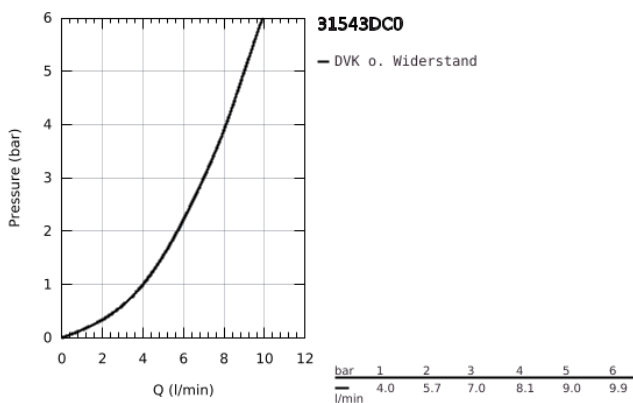

## 31 543 DC0 GROHE BLUE HOME U-AUSLAUF STARTER KIT MIT HERAUSZIEHBAREM MOUSSEURAUFLAUF