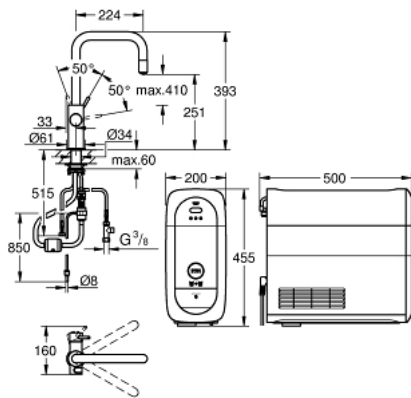

31 543 DC0 GROHE BLUE HOME U-AUSLAUF STARTER KIT MIT HERAUSZIEHBAREM MOUSSEURAUFLAUF

PRODUKTBESCHREIBUNG (1/2)

- Farbe: supersteel
- GROHE Blue Home Einhand-Spültischbatterie mit Filterfunktion
- Einlochmontage
- U-Auslauf
- Drucktasten für 3 gefilterte und gekühlte Tafelwasserarten
- still, medium, sprudelnd
- GROHE Long-Life Oberfläche
- GROHE SilkMove 28 mm Keramikkartusche
- herausziehbarer Mousseurauslauf
- schwenkbarer Rohrauslauf
- Schwenkbereich 360°
- getrennte Wasserführung für gefiltertes und ungefiltertes Wasser
- flexible Anschlussschläuche
- GROHE Blue Home Kühler
- liefert 3 Liter gekühltes, sprudelndes Wasser pro Stunde
- 180 Watt Kühleinheit, 230V, 50Hz
- Lautstärke im Standby Betrieb 44 dB(A)
- Schutzart IP 21
- CE-Zeichen
- benötigt Ventilationsöffnungen im Boden des Küchenschrank
- Anzeige und Überwachung von Verbrauchsdaten, Filter- bzw. CO₂-Kapazität über GROHE Watersystems App
- Push Benachrichtigung bei niedriger Filter- bzw. CO₂-Kapazität
- mit Bluetooth 4.0* und WIFI Datenkommunikation
- Reichweite bis zu 10 m abhängig von Wand- und Bodenbelägen
- GROHE Blue Filter S-Size, Filterkopf mit flexibler Wasserhärteeinstellung für Regionen mit Wasserhärte über 9° dKH
- für Regionen mit Wasserhärte unter 9° dKH bitte Aktivkohlefilter 40 547 001 bestellen
- Passende Filter: GROHE Blue Filter S-Size, M-Size, GROHE Blue Aktivkohlefilter, GROHE Blue UltraSafe Filter und GROHE Blue Magnesium+ Zink Filter
- GROHE Blue 425 g CO₂ Flasche